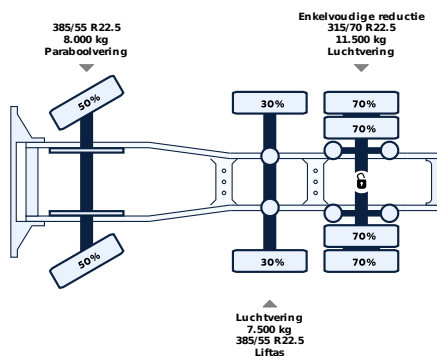

ALLE EIGENSCHAPPEN

Algemeen

ID	LVS7999
GVW	26.000 kg
VIN	YV2XZYOC6LA859093
Brandstof	Diesel
Kleur	Blauw
Aantal versnellingen	12
Kilometerstand	658.000 km
brochure.empty_mass	8.800 kg
Wielbasis	410 cm
Motor	460 pk
Laadvermogen	17.200 kg
Emissienorm	Euro 6
Versnellingsbak	Automatic
1e registratie	25-02-2020

Opties

- ✓ 7 Inch Multimediasysteem
- ✓ Adaptive Cruise Control
- ✓ Aluminium brandstoftank
- ✓ Climate Controle
- ✓ Elektrische ramen
- ✓ Elektrisch bedienbare ramen
- ✓ Lane Change Support
- ✓ Navigatie
- ✓ Schuifschotel
- ✓ Snelheidsbegrenzer
- ✓ Standkachel
- ✓ Stoel verwarming
- ✓ Werklamp(en)
- ✓ Zonneklep
- ✓ ABS
- ✓ Airconditioning
- ✓ Aslastindicator
- ✓ Dakspoiler
- ✓ Elektrische spiegels
- ✓ Forward Collision Warning
- ✓ Mistlampen
- ✓ Radio/CD speler
- ✓ Slaapcabine
- ✓ Sper
- ✓ Startonderbreker (B1)
- ✓ Verstralers
- ✓ Xenon verlichting
- ✓ Zwaailampen

Asconfiguratie