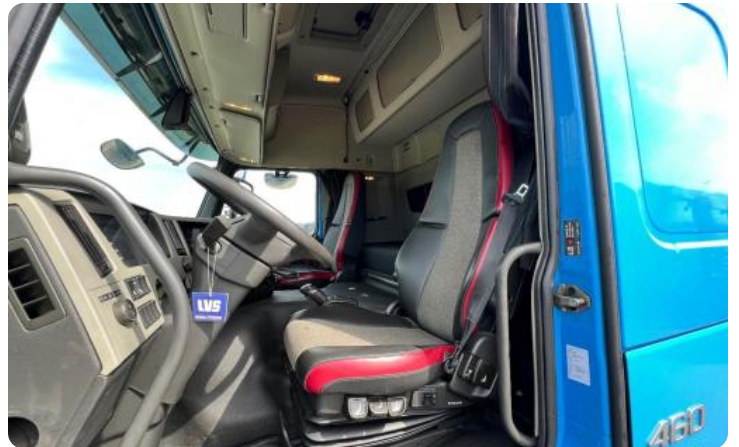

WhatsApp

+31653923043

WhatsApp +31653923043 toevoegen

Añadir WhatsApp +31653923043

Add WhatsApp +31653923043

Folgen Sie WhatsApp +31653923043 hinzu