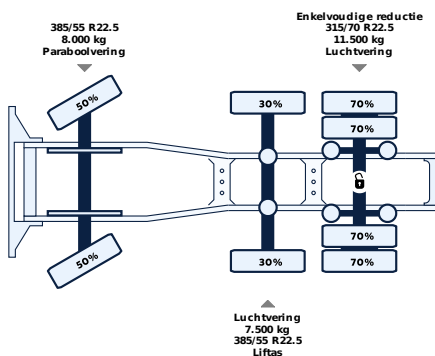

ALLE EIGENSCHAF TEN

Allgemein

ID	LVS7999
GVW	26.000 kg
VIN	YV2XZYOC6LA859093
Kraftstoff	Diesel
Farbe	Blauw
Zahl der Gänge	12
Kilometerstand	658.000 km
brochure.empty_mass	8.800 kg
Radstand	410 cm
Motor	460 pk
Zuladung	17.200 kg
Emissionnorm	Euro 6
Getriebe	Automatic
Datum der Erstzul	25-02-2020

Optionen

- ✓ 7-Zoll-Multimediasystem
- ✓ Abs
- ✓ Achslastanzeige
- ✓ Adaptive Geschwindigkeitsregelung
- ✓ Arbeitslampe(n)
- ✓ Blinkende Lichter
- ✓ Dachspoiler
- ✓ Elektrisch betätigte Fenster
- ✓ Elektrische Fensterheber
- ✓ Elektrische Spiegel
- ✓ Fernlicht
- ✓ Geschwindigkeitsbegrenzer
- ✓ Klimaanlage
- ✓ Klimakontrolle
- ✓ Kraftstofftank aus Aluminium
- ✓ Navigation
- ✓ Nebellichter
- ✓ Radio-CD-Player
- ✓ Schiebeschale
- ✓ Schlafkabine
- ✓ Sitzheizung
- ✓ Sonnenblende
- ✓ Sper
- ✓ Spurwechselunterstützung
- ✓ Standheizung
- ✓ Vorwärtskollisionswarnung
- ✓ Wegfahrsperre (B1)
- ✓ Xenon-Beleuchtung

Achsen