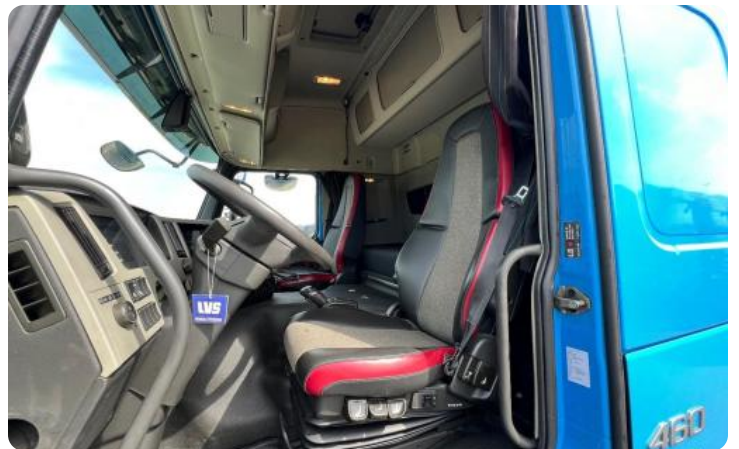

WhatsApp

+31653923043

WhatsApp +31653923043 toevoegen

Añadir WhatsApp +31653923043

Add WhatsApp +31653923043

Folgen Sie WhatsApp +31653923043 hinzu