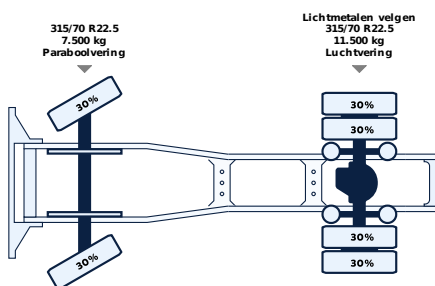

ALLE EIGENSCHAFTEN

Allgemein

ID	LVS8048
GVW	19.000 kg
VIN	YV2XZX0A1EA758216
Kraftstoff	Diesel
Farbe	Overig
Zahl der Gänge	12
Kilometerstand	970.000 km
APK-geprüft bis	27-12-2026
brochure.empty_mass	7.230 kg
Radstand	380 cm
Motor	450 pk
Zuladung	11.770 kg
Abmessungen(L x B)	600 x 255cm
Emissionnorm	Euro 6
Getriebe	Automatic
Datum der Erstzul	27-12-2013

Optionen

- ✓ Abs
- ✓ Arbeitslampe(n)
- ✓ Geschwindigkeitsbegrenzer
- ✓ Klimaanlage
- ✓ Kühlschrank
- ✓ Schlafkabine
- ✓ Sonnenblende
- ✓ Spoiler
- ✓ Standheizung
- ✓ Wegfahrsperre (B1)
- ✓ Alcoa-Felgen
- ✓ Elektrische Fensterheber
- ✓ Hydraulischer Klipper / Schubboden
- ✓ Kraftstofftank aus Aluminium
- ✓ Radiodisplay 9 Zoll
- ✓ Signalfeuer
- ✓ Sper
- ✓ Spoiler-Set
- ✓ Volvo-Wartungshistorie verfügbar
- ✓ Xenon-Beleuchtung

Achsen