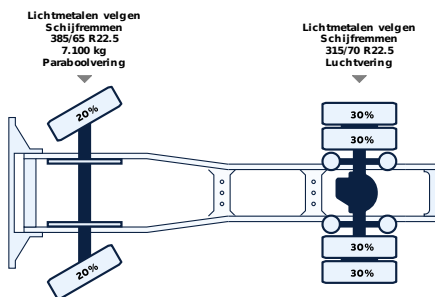

ALLE EIGENSCHAPPEN

Algemeen

ID	LVS8018
GVW	20.100 kg
VIN	YV2XZ22A8JA827025
Brandstof	Diesel
Kleur	Groen
Aantal versnellingen	12
Kilometerstand	312.000 km
brochure.empty_mass	6.959 kg
Wielbasis	370 cm
brochure.cabine_type	Globetrotter cabine
Motor	410 pk
Laadvermogen	13.120 kg
Emissienorm	Euro 6
Versnellingsbak	Automatic
1e registratie	01-06-2018

Opties

- ✓ 9 inch Multimedia screen
- ✓ Airconditioning
- ✓ Aluminium brandstoftank
- ✓ Boordcomputer
- ✓ Elektrisch bedienbare ramen
- ✓ Hydrauliek
- ✓ PTO
- ✓ Startonderbreker (B1)
- ✓ Zwaailampen
- ✓ ABS
- ✓ Alcoa velgen
- ✓ Aslastindicator
- ✓ Elektrische spiegels
- ✓ Forward Collision Warning
- ✓ Koelkast
- ✓ Schijfremmen
- ✓ Zonneklep

Asconfiguratie