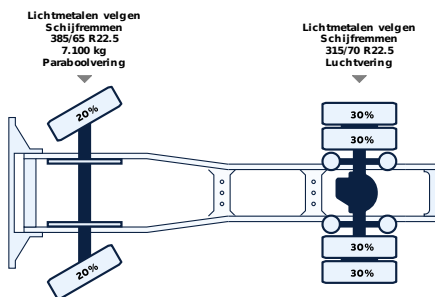

ALLE EIGENSCHAFTEN

Allgemein

ID	LVS8018
GVW	20.100 kg
VIN	YV2XZ22A8JA827025
Kraftstoff	Diesel
Farbe	Groen
Zahl der Gänge	12
Kilometerstand	312.000 km
brochure.empty_mass	6.959 kg
Radstand	370 cm
brochure.cabine_type	Globetrotter cabine
Motor	410 pk
Zuladung	13.120 kg
Emissionnorm	Euro 6
Getriebe	Automatic
Datum der Erstzul	01-06-2018

Optionen

- ✓ 9-Zoll-Multimedia-Bildschirm
- ✓ Abs
- ✓ Achslastanzeige
- ✓ Alcoa-Felgen
- ✓ Blinkende Lichter
- ✓ Bordcomputer
- ✓ Elektrisch betätigte Fenster
- ✓ Elektrische Spiegel
- ✓ Hydraulik
- ✓ Klimaanlage
- ✓ Kraftstofftank aus Aluminium
- ✓ Kühlschrank
- ✓ Scheibenbremsen
- ✓ Sonnenblende
- ✓ Vorwärtskollisionswarner
- ✓ Wegfahrsperre (B1)
- ✓ Zapfwelle

Achsen