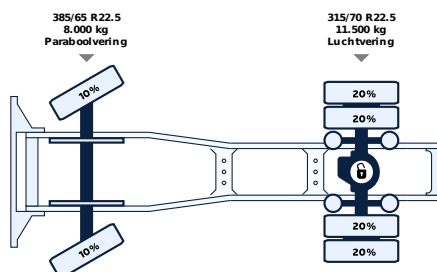

ALLE EIGENSCHAPPEN

Algemeen

ID	LVS8044
GVW	19.500 kg
VIN	YV2X922A9GB783443
Brandstof	Diesel
Kleur	Creme
Aantal versnellingen	12
Kilometerstand	907.000 km
APK tot	12-08-2026
brochure.empty_mass	7.422 kg
Wielbasis	370 cm
Motor	370 pk
Laadvermogen	12.078 kg
Afmeting(l x b)	589 x 254cm
Emissienorm	Euro 6
Versnellingsbak	Automatic
1e registratie	09-08-2016

Opties

- ✓ ABS
- ✓ Aluminium brandstoftank
- ✓ Climate Controle
- ✓ Elektrische ramen
- ✓ Radio
- ✓ Snelheidsbegrenzer
- ✓ Werklamp(en)
- ✓ Airconditioning
- ✓ Centrale deurvergrendeling
- ✓ Dakspoiler
- ✓ Onderhouds historie
- ✓ Slaapcabine
- ✓ Sper
- ✓ Zonneklep

Asconfiguratie