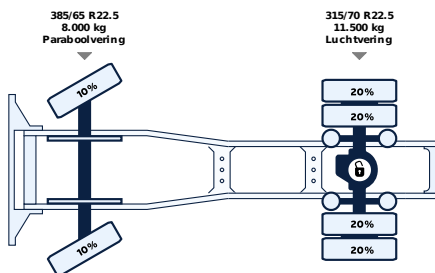

ALLE EIGENSCHAFTEN

Allgemein

ID	LVS8044
GVW	19.500 kg
VIN	YV2X922A9GB783443
Kraftstoff	Diesel
Farbe	Creme
Zahl der Gänge	12
Kilometerstand	907.000 km
APK-geprüft bis	12-08-2026
brochure.empty_mass	7.422 kg
Radstand	370 cm
Motor	370 pk
Zuladung	12.078 kg
Abmessungen(L x B)	589 x 254cm
Emissionnorm	Euro 6
Getriebe	Automatic
Datum der Erstzul	09-08-2016

Optionen

- ✓ Abs
- ✓ Dachspoiler
- ✓ Geschwindigkeitsbegrenzer
- ✓ Klimakontrolle
- ✓ Radio
- ✓ Sonnenblende
- ✓ Wartungshistorie
- ✓ Arbeitslampe(n)
- ✓ Elektrische Fensterheber
- ✓ Klimaanlage
- ✓ Kraftstofftank aus Aluminium
- ✓ Schlafkabine
- ✓ Sper
- ✓ Zentralverriegelung der Türen

Achsen