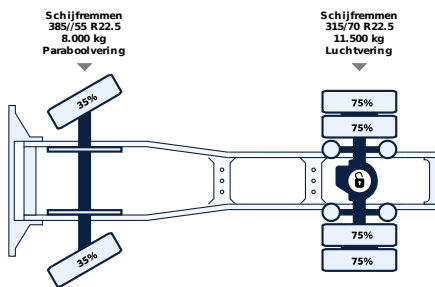

ALLE EIGENSCHAFTEN

Allgemein

ID	LVS7991
GVW	19.500 kg
VIN	YV2X922A1GB785655
Kraftstoff	Diesel
Farbe	Zwart
Zahl der Gänge	12
Kilometerstand	955.532 km
APK-geprüft bis	19-10-2026
brochure.empty_mass	7.997 kg
Radstand	380 cm
brochure.cabine_type	Globetrotter cabine
Motor	370 pk
Zuladung	11.503 kg
Abmessungen(L x B)	599 x 254cm
Emissionnorm	Euro 6
Getriebe	Automatic
Datum der Erstzul	19-10-2016

Optionen

- ✓ Dachspoiler
- ✓ Elektrische Fensterheber
- ✓ Klimaanlage
- ✓ Luftfederung
- ✓ Motorbremse
- ✓ Nebelscheinwerfer vorne
- ✓ Scheibenbremsen
- ✓ Seitenschweller
- ✓ Spoiler
- ✓ Volvo-Wartungshistorie verfügbar
- ✓ Doppelter Kraftstofftank
- ✓ Elektrische Spiegel
- ✓ Kraftstofftank aus Aluminium
- ✓ Lufthorn
- ✓ Nebellichter
- ✓ Radio-CD-Player
- ✓ Schlafkabine
- ✓ Sonnenblende
- ✓ Standheizung
- ✓ Wegfahrsperre (B1)

Achsen