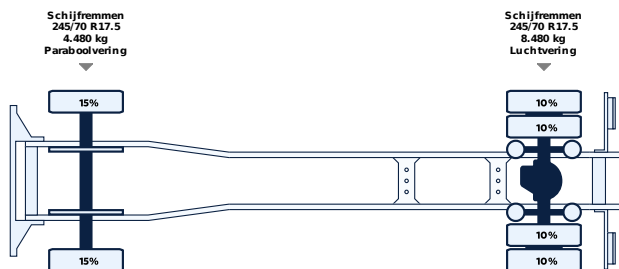

Opbouwgegevens

Type	Playwood gesloten bak
Merk	Brinks
Opbouw	Gesloten bak
Afmeting opbouw (L x B x H)	722 x 249 x 230cm

Asconfiguratie

Laadklep

Soort	Achtersluitklep
Merk	DHollandia
Capaciteit	1.500 kg

ALS HET OM BETERE DEALS GAAT, ZIT JE BIJ ONS GOED