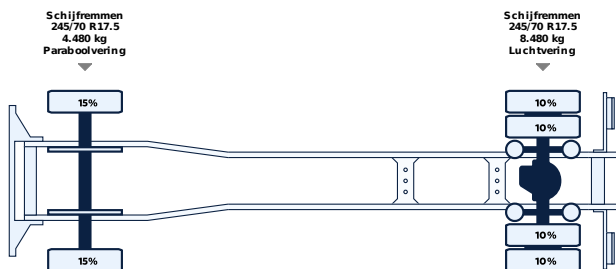

Aufbaudaten

Typ	Playwood gesloten bak
Marke	Brinks
Aufbau	Gesloten bak
Abm. des Aufbaus (L x B x H)	722 x 249 x 230cm

Achsen

Ladebordwand

Art	Achtersluitklep
Marke	DHollandia
Kapazität	1.500 kg

WENN ES UM BESSERE ANGEBOTE GEHT, SIND SIE BEI UNS RICHTIG