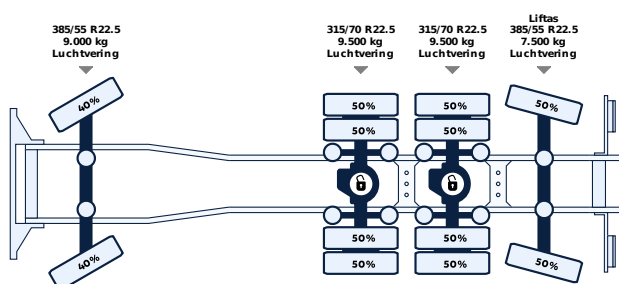

VOLVO FH 540 8X4

KM-Stand	1e registratie	Emissienorm	Vermogen
717.000 KM	20-04-2018	Euro 6	540 PK

VISIT WEBPAGE
SCAN WITH YOUR YOUR CAMERA TO VISIT ONLINE
<http://localhost/truck/volvo-fh-540-8x4>

ALLE EIGENSCHAPPEN

Algemeen

ID	LVS8043
GVW	33.000 kg
VIN	YV2RT60G8JA825588
Brandstof	Diesel
Kleur	Blauw
Aantal versnellingen	12
Kilometerstand	717.000 km
brochure.empty_mass	13.100 kg
Wielbasis	3700 cm
Motor	540 pk
Laadvermogen	19.900 kg
Emissienorm	Euro 6
Versnellingsbak	Automatic
1e registratie	20-04-2018

Asconfiguratie

Opbouwgegevens

Merk	Vlakke Laadbak
Opbouw	Open laadbak
Afmeting opbouw (L x B x H)	700 x 255cm

ALS HET OM BETERE DEALS GAAT, ZIT JE BIJ ONS GOED

Bij Ons Truckteam streven we altijd naar de beste deals voor jou. Met jarenlange ervaring in de markt, hebben we een scherp oog voor kansen en mogelijkheden. Dit stelt ons in staat om niet alleen betere deals te bieden, maar ook om alles soepel te laten verlopen.