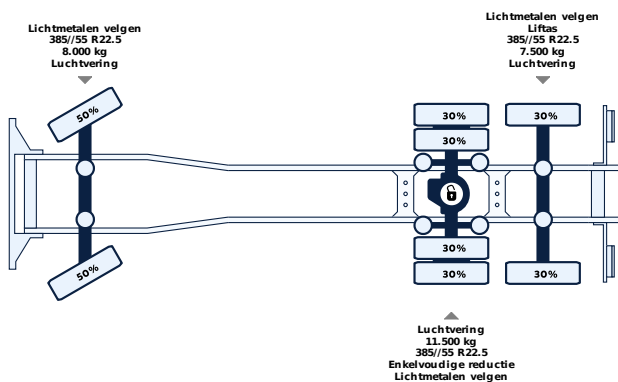

ALLE EIGENSCHAPPEN

Algemeen

ID	LVS7955
GVW	26.000 kg
VIN	YV2RT60C2JA833750
Brandstof	Diesel
Kleur	Wit
Aantal versnellingen	12
Kilometerstand	690.000 km
APK tot	14-01-2027
brochure.empty_mass	12.885 kg
Wielbasis	490 cm
Motor	540 pk
Laadvermogen	13.115 kg
Afmeting(l x b)	995cm
Emissienorm	Euro 6
Versnellingsbak	Automatic
1e registratie	07-12-2018

Extra informatie

Laadklep: Hiab Zepro, achtersluitklep, 2500 kg

Opties

Opbouwgegevens

Opbouw	Gesloten bak
Afmeting opbouw (L x B x H)	728 x 247 x 273cm

Laadklep

Soort	Achtersluitklep
Type	Zepro
Merk	Hiab
Capaciteit	2.500 kg

Asconfiguratie