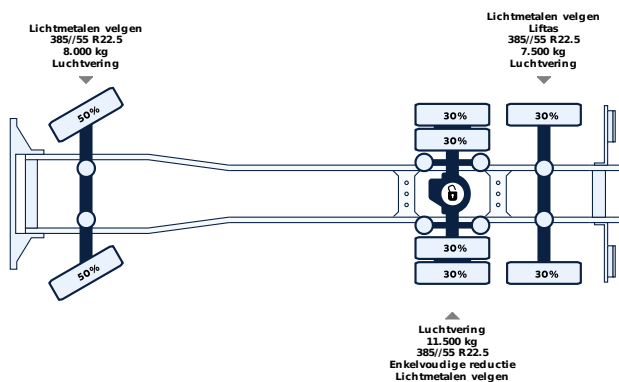

ALLE EIGENSCHAFTEN

Allgemein

ID	LVS7955
GVW	26.000 kg
VIN	YV2RT60C2JA833750
Kraftstoff	Diesel
Farbe	Wit
Zahl der Gänge	12
Kilometerstand	690.000 km
APK-geprüft bis	14-01-2027
brochure.empty_mass	12.885 kg
Radstand	490 cm
Motor	540 pk
Zuladung	13.115 kg
Abmessungen(L x B)	995cm
Emissionnorm	Euro 6
Getriebe	Automatic
Datum der Erstzul	07-12-2018

Zusätzliche Informationen

Ladebordwand: Hiab Zepro, Heckklappe, 2500 kg

Optionen

Aufbaudaten

Aufbau	Gesloten bak
Abm. des Aufbaus (L x B x H)	728 x 247 x 273cm

Ladebordwand

Art	Achtersluitklep
Typ	Zepro
Marke	Hiab
Kapazität	2.500 kg

Achsen