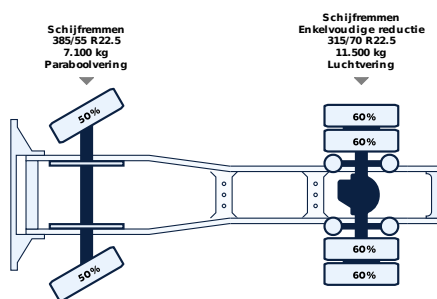

ALLE EIGENSCHAPPEN

Algemeen

ID	LVS8031
GVW	18.600 kg
VIN	YV2RT40A6LB307802
Brandstof	Diesel
Kleur	Wit
Aantal versnellingen	12
Kilometerstand	630.000 km
APK tot	08-07-2026
brochure.empty_mass	8.349 kg
Wielbasis	380 cm
brochure.cabine_type	Globetrotter XL
Motor	500 pk
Laadvermogen	10.251 kg
Afmeting(l x b)	599 x 252cm
Emissienorm	Euro 6
Versnellingsbak	Automatic
1e registratie	11-02-2020

Opties

- ✓ 2x Slaap bed
- ✓ Airconditioning
- ✓ Aslast indicatie
- ✓ Dubbele brandstoftank
- ✓ Elektrisch bedienbare ramen
- ✓ I-Parkcool
- ✓ Snelheidsbegrenzer
- ✓ Standkachel
- ✓ Staal verwarming
- ✓ Xenon verlichting
- ✓ ABS
- ✓ Aluminium brandstoftank
- ✓ Dakspoiler
- ✓ Electriscie spiegels
- ✓ Hydrauliek Kipper / Walking floor
- ✓ Koelkast
- ✓ Sper
- ✓ Startonderbreker (B1)
- ✓ Werklamp(en)
- ✓ Zonneklep

Asconfiguratie