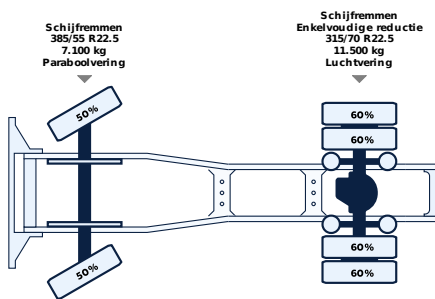

ALLE EIGENSCHAFTEN

Allgemein

ID	LVS8031
GVW	18.600 kg
VIN	YV2RT40A6LB307802
Kraftstoff	Diesel
Farbe	Wit
Zahl der Gänge	12
Kilometerstand	630.000 km
APK-geprüft bis	08-07-2026
brochure.empty_mass	8.349 kg
Radstand	380 cm
brochure.cabine_type	Globetrotter XL
Motor	500 pk
Zuladung	10.251 kg
Abmessungen(L x B)	599 x 252cm
Emissionnorm	Euro 6
Getriebe	Automatic
Datum der Erstzul	11-02-2020

Optionen

- ✓ 2x Schlafbett
- ✓ Achslastanzeige
- ✓ Dachspoiler
- ✓ Elektrisch betätigte Fenster
- ✓ Geschwindigkeitsbegrenzer
- ✓ Ich-Parkcool
- ✓ Kraftstofftank aus Aluminium
- ✓ Sitzheizung
- ✓ Sper
- ✓ Wegfahrsperre (B1)
- ✓ Abs
- ✓ Arbeitslampe(n)
- ✓ Doppelter Kraftstofftank
- ✓ Elektrische Spiegel
- ✓ Hydraulischer Kipper / Schubboden
- ✓ Klimaanlage
- ✓ Kühlschrank
- ✓ Sonnenblende
- ✓ Standheizung
- ✓ Xenon-Beleuchtung

Achsen