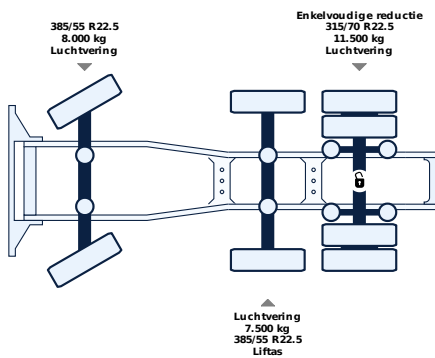

ALLE EIGENSCHAFTEN

Allgemein

ID	LVS8020
GVW	26.000 kg
VIN	YV2RTYOCXPA314692
Kraftstoff	Diesel
Farbe	Wit
Zahl der Gänge	12
Kilometerstand	281.093 km
APK-geprüft bis	09-04-2027
brochure.empty_mass	8.000 kg
Radstand	410 cm
Motor	460 pk
Zuladung	18.000 kg
Emissionnorm	Euro 6
Getriebe	Automatic
Datum der Erstzul.	24-11-2022

Optionen

- ✓ 2x Schlafbett
- ✓ 9-Zoll-Multimedia-Bildschirm
- ✓ Abs
- ✓ Achslastanzeige
- ✓ Adaptive Geschwindigkeitsregelung
- ✓ Bluetooth
- ✓ Bordcomputer
- ✓ Elektrisch betätigte Fenster
- ✓ Elektrische Fensterheber
- ✓ Elektrisch verstellbare Sitze
- ✓ Frontkamera
- ✓ Geschwindigkeitsbegrenzer
- ✓ Klimaanlage
- ✓ Kraftstofftank aus Aluminium
- ✓ Kühlschrank
- ✓ LED-Beleuchtung
- ✓ LED-Scheinwerfer
- ✓ Navigationsystem
- ✓ Schiebeschale
- ✓ Sper
- ✓ Spurhalteunterstützung
- ✓ Standheizung
- ✓ Tagfahrlicht
- ✓ VEB+ Volvo Motorbremse Plus
- ✓ Vorwärtskollisionswar
- ✓ Wegfahrsperr (B1)

Achsen