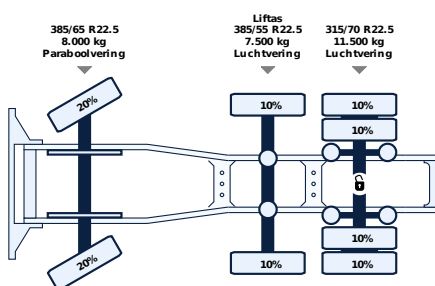

ALLE EIGENSCHAPPEN

Algemeen

ID	LVS8042
GVW	27.000 kg
VIN	YV2RTY0C2MA875271
Brandstof	Diesel
Kleur	Rood
Aantal versnellingen	12
Kilometerstand	540.000 km
brochure.empty_mass	9.200 kg
Wielbasis	410 cm
Motor	460 pk
Laadvermogen	17.800 kg
Emissienorm	Euro 6
Versnellingsbak	Automatic
1e registratie	24-02-2021

Opties

- ✓ 9 inch Multimedia screen
- ✓ Adaptive Cruise Control
- ✓ Climate Controle
- ✓ Elektrisch bedienbare ramen
- ✓ Forward Collision Warning
- ✓ Koelkast
- ✓ Liftas
- ✓ Navigatie
- ✓ Slaapcabine
- ✓ Sper
- ✓ Stabiliteitscontrole
- ✓ Startonderbreker (B1)
- ✓ VEB+
- ✓ Werklamp(en)
- ✓ ABS
- ✓ Boordcomputer
- ✓ Dagrijverlichting
- ✓ Elektrisch verstelbare stoelen
- ✓ I-See
- ✓ Koffiezet apparaat
- ✓ Nato stekker
- ✓ Omvormer 24V - 230V
- ✓ Snelheidsbegrenzer
- ✓ Spoilers
- ✓ Standkachel
- ✓ TV
- ✓ Verstralers
- ✓ Zonneklep

Asconfiguratie