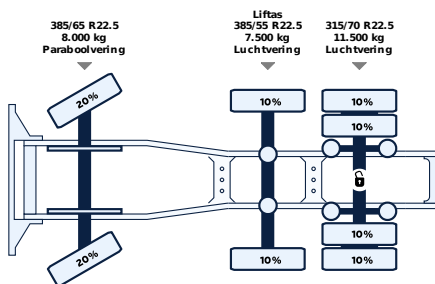

ALLE EIGENSCHAFTEN

Allgemein

ID	LVS8042
GVW	27.000 kg
VIN	YV2RTYOC2MA875271
Kraftstoff	Diesel
Farbe	Rood
Zahl der Gänge	12
Kilometerstand	540.000 km
brochure.empty_mass	9.200 kg
Radstand	410 cm
Motor	460 pk
Zuladung	17.800 kg
Emissionnorm	Euro 6
Getriebe	Automatic
Datum der Erstzul	24-02-2021

Optionen

- ✓ 9-Zoll-Multimedia-Bildschirm
- ✓ Adaptive Geschwindigkeitsregelung
- ✓ Bordcomputer
- ✓ Elektrisch verstellbare Sitze
- ✓ Fernseher
- ✓ Ich verstehe
- ✓ Klimakontrolle
- ✓ Liftachse
- ✓ Navigation
- ✓ Sonnenblende
- ✓ Spoiler
- ✓ Standheizung
- ✓ VEB+
- ✓ Wechselrichter 24V - 230V
- ✓ Abs
- ✓ Arbeitslampe(n)
- ✓ Elektrisch betätigte Fenster
- ✓ Fernlicht
- ✓ Geschwindigkeitsbegrenzer
- ✓ Kaffeemaschine
- ✓ Kühlschrank
- ✓ NATO-Stecker
- ✓ Schlafkabine
- ✓ Sper
- ✓ Stabilitätskontrolle
- ✓ Tagfahrlicht
- ✓ Vorwärtskollisionswarnung
- ✓ Wegfahrsperre (B1)

Achsen