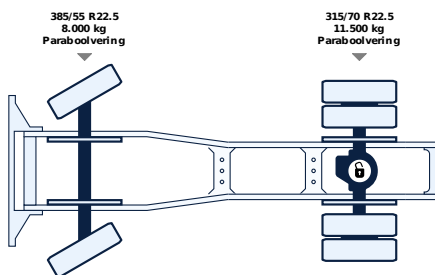

ALLE EIGENSCHAPPEN

Algemeen

ID	LVS8002
GVW	21.000 kg
VIN	YV2RTW0A9PB405479
Brandstof	Diesel
Kleur	Wit
Aantal versnellingen	12
Kilometerstand	225.000 km
APK tot	11-09-2026
brochure.empty_mass	7.403 kg
Wielbasis	370 cm
Motor	420 pk
Laadvermogen	13.597 kg
Emissienorm	Euro 6
Versnellingsbak	Automatic
1e registratie	16-11-2022

Opties

- ✓ 2x Slaap bed
- ✓ 9 inch Multimedia screen
- ✓ ABS
- ✓ Adaptive Cruise Control
- ✓ Aslastindicator
- ✓ Boordcomputer
- ✓ Brandblusser
- ✓ Centrale deurvergrendeling afstandbediend
- ✓ Climate Controle
- ✓ Dakspoiler
- ✓ EBS
- ✓ Forward Collision Warning
- ✓ i-Cruise
- ✓ Koelkast
- ✓ Koffiezet apparaat
- ✓ Lane Keeping Support
- ✓ Led koplampen
- ✓ LED verlichting
- ✓ Mistlampen
- ✓ Nato stekker
- ✓ Sideskirts
- ✓ Slaapcabine
- ✓ Snelheidsbegrenzer
- ✓ Sper
- ✓ Spoilerset
- ✓ Standkachel
- ✓ Startonderbreker (B1)
- ✓ Stoel verwarming
- ✓ Trekas
- ✓ VEB+
- ✓ VEB+ Volvo Engine Brake Plus
- ✓ Werklamp(en)
- ✓ Zonneklep
- ✓ Zwaailampen

Asconfiguratie