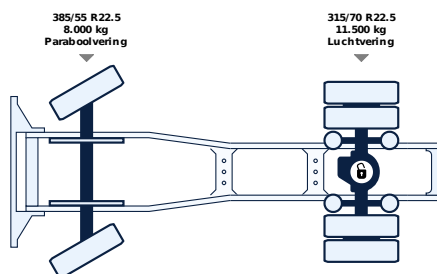

ALLE EIGENSCHAPPEN

Algemeen

ID	LVS8006
GVW	21.000 kg
VIN	YV2RTW0A2MA882305
Brandstof	Diesel
Kleur	Wit
Aantal versnellingen	12
Kilometerstand	362.000 km
APK tot	08-07-2026
brochure.empty_mass	7.432 kg
Motor	420 pk
Laadvermogen	13.568 kg
Emissienorm	Euro 6
Versnellingsbak	Automatic
1e registratie	27-06-2021

Opties

- ✓ 2x Slaap bed
- ✓ 9 inch Multimedia screen
- ✓ ABS
- ✓ Aluminium brandstoftank
- ✓ Aslast indicatie
- ✓ Boordcomputer
- ✓ Brandblusser
- ✓ Centrale deurvergrendeling afstandbediening
- ✓ Climate Controle
- ✓ Dakspoiler
- ✓ EBS
- ✓ Forward Collision Warning
- ✓ i-Cruise
- ✓ Koelkast
- ✓ Lane Keeping Support
- ✓ Led koplampen
- ✓ LED verlichting
- ✓ Mistlampen
- ✓ Snelheidsbegrenzer
- ✓ Sper
- ✓ Spoilerset
- ✓ Standkachel
- ✓ Startonderbreker (B1)
- ✓ Stoel verwarming
- ✓ Trekas
- ✓ VEB+ Volvo Engine Brake Plus
- ✓ Werklamp(en)
- ✓ Zonneklep
- ✓ Zwaailamp(en)

Asconfiguratie