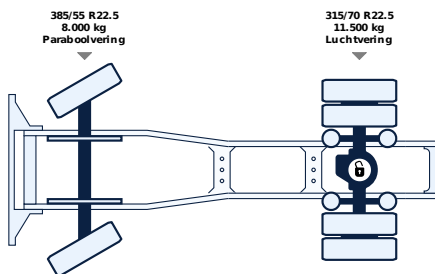

ALLE EIGENSCHAFTEN

Allgemein

ID	LVS8006
GVW	21.000 kg
VIN	YV2RTW0A2MA882305
Kraftstoff	Diesel
Farbe	Wit
Zahl der Gänge	12
Kilometerstand	362.000 km
APK-geprüft bis	08-07-2026
brochure.empty_mass	7.432 kg
Motor	420 pk
Zuladung	13.568 kg
Emissionnorm	Euro 6
Getriebe	Automatic
Datum der Erstzul	27-06-2021

Optionen

- ✓ 2x Schlafbett
- ✓ 9-Zoll-Multimedia-Bildschirm
- ✓ Abs
- ✓ Achslastanzeige
- ✓ Antriebsachse
- ✓ Arbeitslampe(n)
- ✓ Bordcomputer
- ✓ Dachspoiler
- ✓ EBS
- ✓ Fernbedienung für Zentralverriegelung
- ✓ Feuerlöscher
- ✓ Geschwindigkeitsbegrenzer
- ✓ i-Kreuzfahrt
- ✓ Klimakontrolle
- ✓ Kraftstofftank aus Aluminium
- ✓ Kühlschrank
- ✓ LED-Beleuchtung
- ✓ LED-Scheinwerfer
- ✓ Nebellichter
- ✓ Signalfeuer
- ✓ Sitzheizung
- ✓ Sonnenblende
- ✓ Sper
- ✓ Spoiler-Set
- ✓ Spurhalteunterstützung
- ✓ Standheizung
- ✓ VEB+ Volvo Motorbremse Plus
- ✓ Vorwärtskollisionswarnung
- ✓ Wegfahrsperre (B1)

Achsen