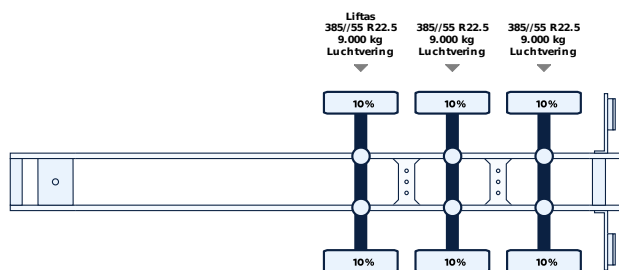

ALLE EIGENSCHAPPEN

Algemeen

ID	LVS8010
GVW	42.000 kg
VIN	VVS0RXRCS4J09548
Kleur	Overig
Kilometerstand	0 km
APK tot	26-06-2026
brochure.empty_mass	10.540 kg
Laadvermogen	31.460 kg
Afmeting(l x b)	260cm
1e registratie	13-04-2018

Opties

- ✓ ABS
- ✓ Aluminium brandstoftank
- ✓ Carrier Diesel / Electra
- ✓ EBS
- ✓ Laadklep
- ✓ Luchtvering
- ✓ Steunpoten
- ✓ Achterdeuren
- ✓ Bloemen maat
- ✓ Dubbele brandstoftank
- ✓ Eigen Accupakket
- ✓ laadklep 2500kg met eigen accu
- ✓ Palletbox
- ✓ Verwarmde laadbak

Asconfiguratie

Opbouwgegevens

Merk	Carrier Vector 1550
Opbouw	Koel-vriestransport
Afmeting opbouw (L x B x H)	1338 x 250 x 270cm
Koelmoter	Diesel+elektrisch
Draaiuren (diesel)	7387

Laadklep

Soort	Onderschuifklep
Merk	Zepro
Capaciteit	2.500 kg