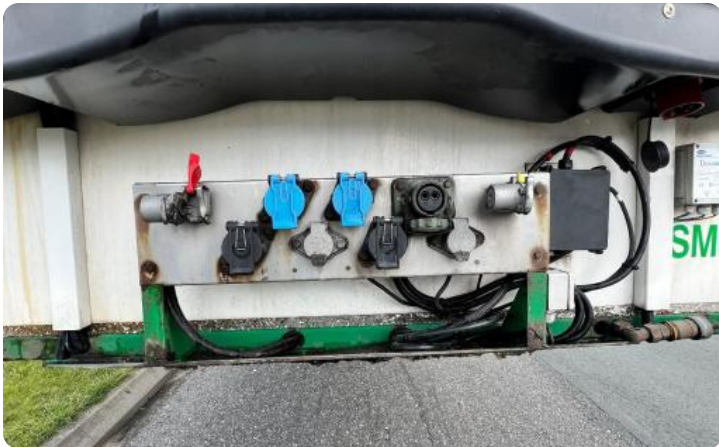

## Opbouwgegevens

Merk	Carrier Vector 1550
Opbouw	Koel-vriestransport
Afmeting opbouw (L x B x H)	1338 x 250 x 270cm
Koelmoter	Diesel+elektrisch
Draaiuren (diesel)	7387

## Laadklep

Soort	Onderschuifklep
Merk	Zepro
Capaciteit	2.500 kg