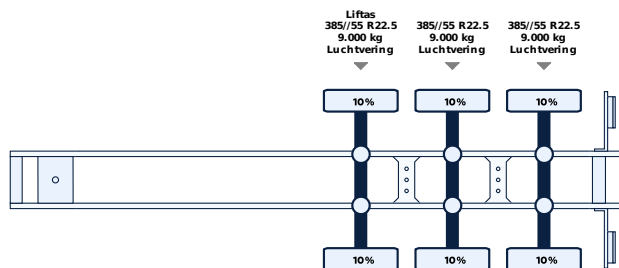

SORIBERICA 3 ASSIGE KOELOPLEGGER

Datum der Erstzul	GVW	Achsen
13-04-2018	42.000 kg	3

VISIT WEBPAGE

SCAN WITH YOUR YOUR CAMERA TO VISIT ONLINE

<http://localhost/truck/soriberica-3-assige-koeloplegger>

+31 58 25 31 440

info@lvsusedtrucks.com

<http://localhost>

ALLE EIGENSCHAFTEN

Allgemein

ID	LVS8010
GVW	42.000 kg
VIN	VVS0RXRCS4J09548
Farbe	Overig
Kilometerstand	0 km
APK-geprüft bis	26-06-2026
brochure.empty_mass	10.540 kg
Zuladung	31.460 kg
Abmessungen(L x B)	260cm
Datum der Erstzul	13-04-2018

Achsen

Aufbaudaten

Marke	Carrier Vector 1550
Aufbau	Koel-vriestransport
Abm. des Aufbaus (L x B x H)	1338 x 250 x 270cm
Kühlmotor	Diesel+elektrisch
Betriebsstunden (diesel)	7387

Ladebordwand

Art	Onderschuifklep
Marke	Zepro
Kapazität	2.500 kg