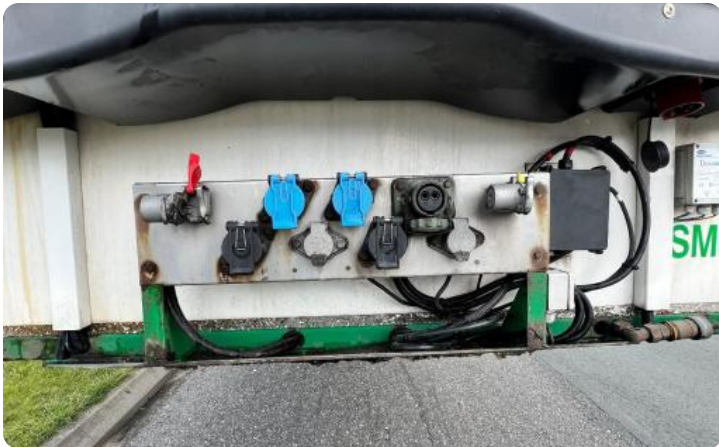

Achsen

Aufbaudaten

Marke	Carrier Vector 1550
Aufbau	Koel-vriestransport
Abm. des Aufbaus (L x B x H)	1338 x 250 x 270cm
Kühlmotor	Diesel+elektrisch
Betriebsstunden (diesel)	7387

Ladebordwand

Art	Onderschuifklep
Marke	Zepro
Kapazität	2.500 kg