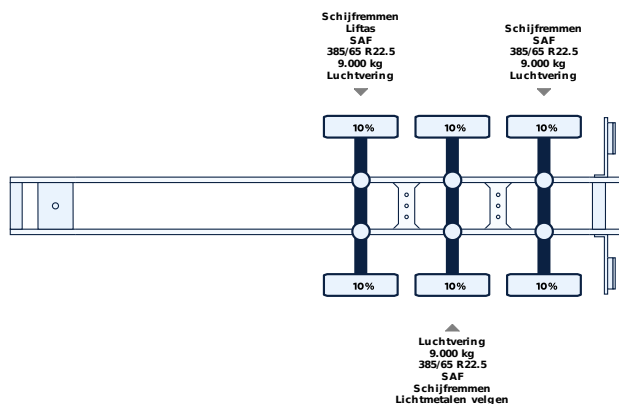

ALLE EIGENSCHAPPEN

Algemeen

ID	LVS8012
GVW	42.000 kg
VIN	WSM00000005081311
Kleur	Overig
Kilometerstand	0 km
APK tot	26-01-2027
brochure.empty_mass	8.547 kg
Wielbasis	891 cm
Laadvermogen	33.453 kg
Afmeting(l x b)	1400 x 260cm
1e registratie	14-04-2011

Extra informatie

Laadklep: DHollandia DHSM.30, onderschuifklep, 2000 kg

Opties

- ✓ ABS
- ✓ Carrier Diesel / Electra
- ✓ Laadklep met eigen Accu
- ✓ Ondervouwklep met accu
- ✓ SAF Assen
- ✓ Werklamp(en)
- ✓ Alcoa velgen
- ✓ EBS
- ✓ Liftas
- ✓ Palletbox
- ✓ Schijf remmen

Opbouwgegevens

Merk	Carrier Maxima 1300
Opbouw	Koel-vriestransport
Afmeting opbouw (L x B x H)	1325 x 250 x 270cm
Koelmoter	Diesel+elektrisch

Asconfiguratie

Laadklep

Soort	Onderschuifklep
Type	DHSM.30
Merk	DHollandia
Capaciteit	2.000 kg