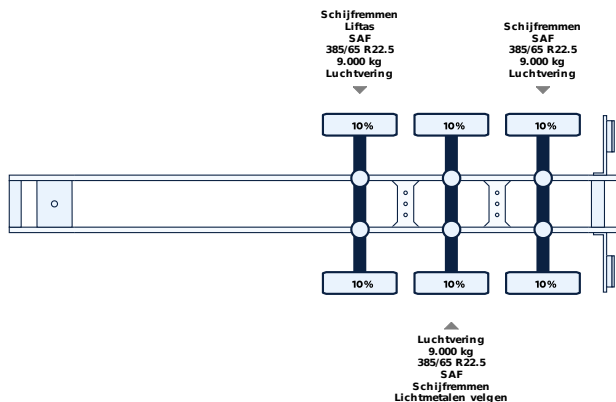

ALLE EIGENSCHAFTEN

Allgemein

ID	LVS8012
GVW	42.000 kg
VIN	WSM00000005081311
Farbe	Overig
Kilometerstand	0 km
APK-geprüft bis	26-01-2027
brochure.empty_mass	8.547 kg
Radstand	891 cm
Zuladung	33.453 kg
Abmessungen(L x B)	1400 x 260cm
Datum der Erstzul	14-04-2011

Zusätzliche Informationen

Ladebordwand: DHollandia DHSM.30, unterfahrbare Klappe, 2000 kg

Optionen

- ✓ Abs
- ✓ Alcoa-Felgen
- ✓ Arbeitslampe(n)
- ✓ EBS
- ✓ Faltklappe mit Batterie
- ✓ Heckklappe mit eigener Batterie
- ✓ Liftachse
- ✓ Palettenbox
- ✓ SAF Assen
- ✓ Scheibenbremsen
- ✓ Träger Diesel / Elektro

Aufbaudaten

Marke	Carrier Maxima 1300
Aufbau	Koel-vriestransport
Abm. des Aufbaus (L x B x H)	1325 x 250 x 270cm
Kühlmotor	Diesel+elektrisch

Achsen

Ladebordwand

Art	Onderschuifklep
Typ	DHSM.30
Marke	DHollandia
Kapazität	2.000 kg