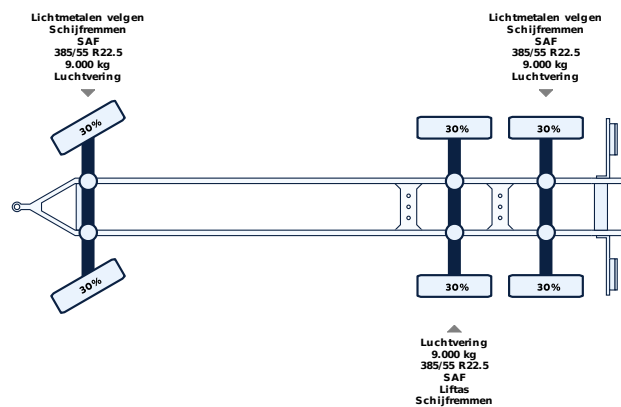

ALLE EIGENSCHAPPEN

Algemeen

ID	LVS7956
GVW	24.000 kg
VIN	UH9P324S3EFBP1048
Kleur	Overig
Kilometerstand	0 km
APK tot	07-08-2026
brochure.empty_mass	5.580 kg
Laadvermogen	18.420 kg
Afmeting(l x b)	927cm
1e registratie	30-06-2014

Extra informatie

Opbouw

Bouwjaar: 2014

Opties

- ✓ ABS
- ✓ Liftas
- ✓ SAF Assen
- ✓ Lichtmetalen velgen
- ✓ Reservewiel
- ✓ Schijfremmen

Opbouwgegevens

Opbouw	Gesloten bak
Afmeting opbouw (L x B x H)	728 x 247 x 278cm

Asconfiguratie