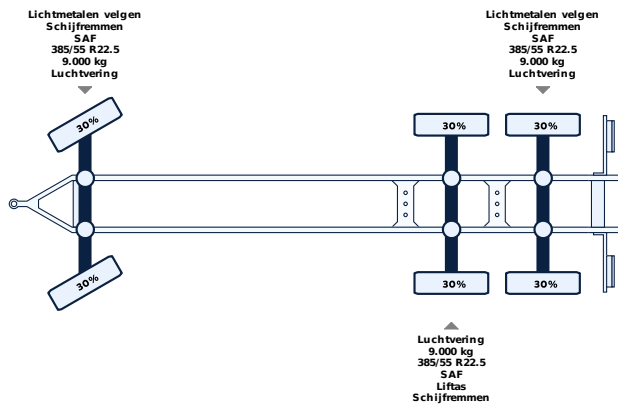

ALLE EIGENSCHAFTEN

Allgemein

ID	LVS7956
GVW	24.000 kg
VIN	UH9P324S3EFBP1048
Farbe	Overig
Kilometerstand	0 km
APK-geprüft bis	07-08-2026
brochure.empty_mass	5.580 kg
Zuladung	18.420 kg
Abmessungen(L x B)	927cm
Datum der Erstzul	30-06-2014

Zusätzliche Informationen

Struktur
Baujahr: 2014

Optionen

- ✓ Abs
- ✓ Ersatzrad
- ✓ Leichtmetallräder
- ✓ Liftachse
- ✓ SAF Assen
- ✓ Scheibenbremsen

Aufbaudaten

Aufbau	Gesloten bak
Abm. des Aufbaus (L x B x H)	728 x 247 x 278cm

Achsen