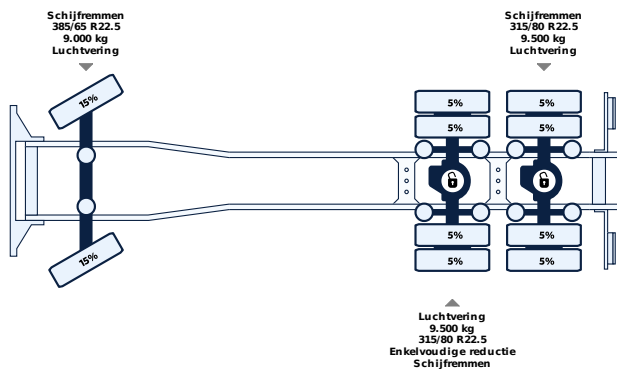

ALLE EIGENSCHAPPEN

Algemeen

ID	LVS8001
GVW	28.000 kg
VIN	YS2R6X40009231866
Brandstof	Diesel
Kleur	Blauw
Aantal versnellingen	12
Kilometerstand	806.600 km
APK tot	10-07-2026
brochure.empty_mass	15.975 kg
Wielbasis	610 cm
brochure.cabine_type	Topline cabine
Motor	650 pk
Laadvermogen	12.125 kg
Afmeting(l x b)	983 x 255cm
Emissienorm	Euro 6
Versnellingsbak	Automatic
1e registratie	10-07-2018

Opties

- ✓ 2x Slaap bed
- ✓ Airconditioning
- ✓ Boordcomputer
- ✓ Electrische spiegels
- ✓ Gereedschapkist
- ✓ King of the road pakket
- ✓ Leder bekleden
- ✓ LED verlichting
- ✓ Luchtvering
- ✓ OptieCruise
- ✓ Retarder
- ✓ Snelheidsbegrenzer
- ✓ Standairconditioning
- ✓ Startonderbreker (B1)
- ✓ Werklamp(en)
- ✓ ABS
- ✓ Aluminium brandstoftank
- ✓ Dakspoiler
- ✓ Elektrisch bedienbare ramen
- ✓ I-Parkcool
- ✓ Koelkast
- ✓ Lederen stuurwiel
- ✓ Luchthoorn
- ✓ Mistlampen
- ✓ PTO
- ✓ Schijfremmen
- ✓ Stabiliteitscontrole
- ✓ Standkachel
- ✓ Stoel verwarming
- ✓ Zonneklep

Asconfiguratie

Opbouwgegevens

Opbouw

Chassis cabine