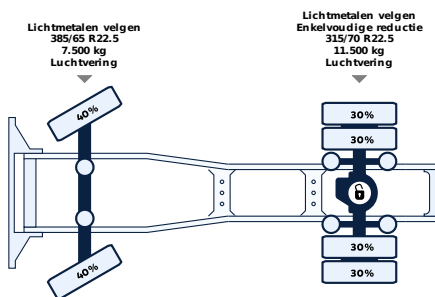

ALLE EIGENSCHAFTEN

Allgemein

ID	LVS8025
GVW	19.000 kg
VIN	YS2R4X20005397882
Kraftstoff	Diesel
Farbe	Bruin
Zahl der Gänge	12
Kilometerstand	855.000 km
brochure.empty_mass	8.386 kg
Radstand	370 cm
Motor	450 pk
Zuladung	10.614 kg
Abmessungen(L x B)	596 x 255cm
Emissionnorm	Euro 6
Getriebe	Automatic
Datum der Erstzul	11-09-2015

Optionen

- ✓ 2x Schlafbett
- ✓ Alcoa-Felgen
- ✓ Bluetooth
- ✓ Doppelter Kraftstofftank
- ✓ Ferngesteuerte Zentralverriegelung der Türen
- ✓ Geschwindigkeitsbegrenzer
- ✓ Kraftstofftank aus Aluminium
- ✓ Luftfederung
- ✓ Mikrowelle
- ✓ Parkklimaanlage
- ✓ Radio-CD-Player
- ✓ Schlafkabine
- ✓ Sitzheizung
- ✓ Sper
- ✓ Standheizung
- ✓ Verzögerer
- ✓ Abs
- ✓ Arbeitslampe(n)
- ✓ Dachspoiler
- ✓ Elektrische Fensterheber
- ✓ Fernlicht
- ✓ Klimaanlage
- ✓ Kühlschrank
- ✓ Lufthorn
- ✓ Nebelscheinwerfer vorne
- ✓ Radio
- ✓ Rema-Stecker
- ✓ Seitenschweller
- ✓ Sonnenblende
- ✓ Spoiler-Set
- ✓ Standklima
- ✓ Wegfahrsperr (B1)

Achsen