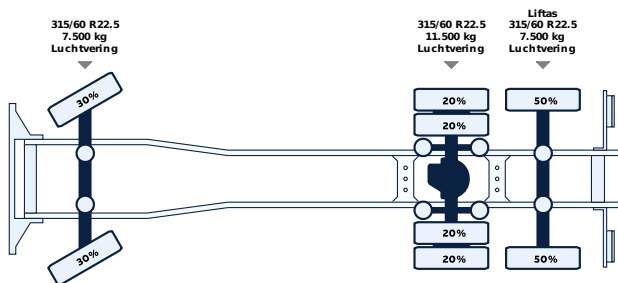

SCANIA R410 6X2 SCHUIFZEILEN

KM-Stand	Datum der Erstzul	Emissionnorm	Motorleistung
966.220 KM	25-10-2017	Euro 6	410 PK

VISIT WEBPAGE
SCAN WITH YOUR YOUR CAMERA TO VISIT ONLINE
<http://localhost/truck/scania-r410-6x2-schuifzeilen>

+31 58 25 31 440

info@lvsusedtrucks.com

<http://localhost>

ALLE EIGENSCHAFTEN

Allgemein

ID	LVS8004
GVW	26.000 kg
VIN	YS2R6X20005482019
Kraftstoff	Diesel
Farbe	Oranje
Zahl der Gänge	12
Kilometerstand	966.220 km
APK-geprüft bis	04-02-2027
brochure.empty_mass	11.780 kg
Radstand	470 cm
Motor	410 pk
Zuladung	14.220 kg
Emissionnorm	Euro 6
Getriebe	Automatic
Datum der Erstzul	25-10-2017

Achsen

Aufbaudaten

Marke	Schufzweilen
Aufbau	Schufzweil
Abm. des Aufbaus (L x B x H)	735 x 250 x 295cm

WhatsApp +31653923043 toevoegen

1. Scan de QR-Code met je telefoon
2. En vertel ons in welk voertuig u interesse heeft.
3. En wij helpen u verder.