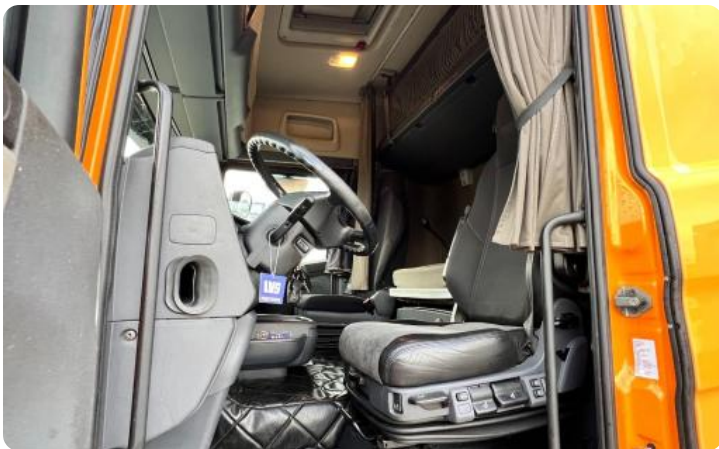

WhatsApp +31653923043 toevoegen

Añadir WhatsApp +31653923043

Add WhatsApp +31653923043

Hilfen Sie WhatsApp +31653923043 hinzu

WhatsApp

+31653923043