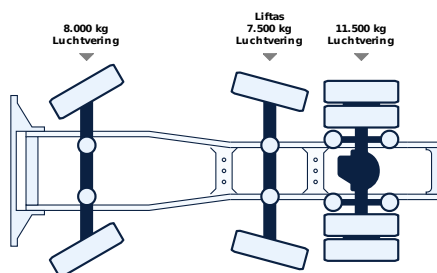

ALLE EIGENSCHAPPEN

Algemeen

ID	LVS8032
GVW	27.000 kg
VIN	VF611C362PD004193
Brandstof	Diesel
Kleur	Overig
Aantal versnellingen	12
Kilometerstand	655.380 km
APK tot	21-11-2026
brochure.empty_mass	9.155 kg
Motor	520 pk
Laadvermogen	17.845 kg
Afmeting(l x b)	650cm
Emissienorm	Euro 6
Versnellingsbak	Automatic
1e registratie	11-01-2023

Opties

- ✓ ABS
- ✓ Aluminium brandstoftank
- ✓ Boordcomputer
- ✓ Gestuurde voorloopas
- ✓ Lederen stuurwiel
- ✓ LED verlichting
- ✓ Mistlampen
- ✓ PTO
- ✓ Radio Display 7 inch
- ✓ Snelheidsbegrenzer
- ✓ Startonderbreker (B1)
- ✓ Werklamp(en)
- ✓ Zwaailamp(en)
- ✓ Airconditioning
- ✓ Aslast indicatie
- ✓ Climate Controle
- ✓ Hydrauliek
- ✓ Led koplampen
- ✓ Liftas
- ✓ Navigatie
- ✓ Radio/CD speler
- ✓ Rondom Luchtgeveerd
- ✓ Sper
- ✓ Stoelverwarming
- ✓ Zonneklep

Asconfiguratie