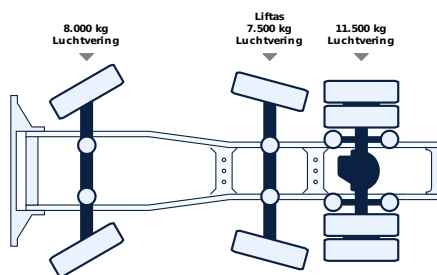

ALLE EIGENSCHAFTEN

Allgemein

ID	LVS8032
GVW	27.000 kg
VIN	VF611C362PD004193
Kraftstoff	Diesel
Farbe	Overig
Zahl der Gänge	12
Kilometerstand	655.380 km
APK-geprüft bis	21-11-2026
brochure.empty_mass	9.155 kg
Motor	520 pk
Zuladung	17.845 kg
Abmessungen(L x B)	650cm
Emissionnorm	Euro 6
Getriebe	Automatic
Datum der Erstzul	11-01-2023

Optionen

- ✓ Abs
- ✓ Achslastanzeige
- ✓ Arbeitslampe(n)
- ✓ Bordcomputer
- ✓ Geschwindigkeitsbegrenzer
- ✓ Hydraulik
- ✓ Klimaanlage
- ✓ Klimakontrolle
- ✓ Kraftstofftank aus Aluminium
- ✓ LED-Beleuchtung
- ✓ LED-Scheinwerfer
- ✓ Lederlenkrad
- ✓ Lenkbare Vorlaufachse
- ✓ Liftachse
- ✓ Navigation
- ✓ Nebellichter
- ✓ Radio-CD-Player
- ✓ Radiodisplay 7 Zoll
- ✓ Rundum-Luftfederung
- ✓ Signalfeuer
- ✓ Sitzheizung
- ✓ Sonnenblende
- ✓ Sper
- ✓ Wegfahrsperre (B1)
- ✓ Zapfwelle

Achsen