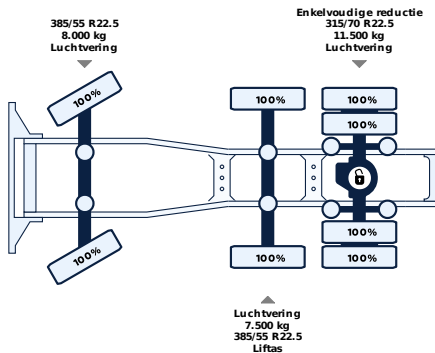

ALLE EIGENSCHAPPEN

Algemeen

ID	LVS8051
VIN	VF610C369TD003071
Brandstof	Diesel
Kleur	Wit
Aantal versnellingen	12
Kilometerstand	100 km
Wielbasis	410 cm
Motor	520 pk
Afmeting(l x b)	651 x 250cm
Emissienorm	Euro 6
Versnellingsbak	Automatic
1e registratie	22-06-2026

Opties

- ✓ 2x Slaap bed
- ✓ 9 inch Multimedia screen
- ✓ ABS
- ✓ Airconditioning
- ✓ Aluminium brandstoftank
- ✓ Aslastindicator
- ✓ Boordcomputer
- ✓ Centrale deurvergrendeling afstandbediend
- ✓ Climate Controle
- ✓ Dakspoiler
- ✓ Koelkast
- ✓ Lederen stuurwiel
- ✓ Led koplampen
- ✓ Navigatiesysteem
- ✓ PTO Voorbereiding
- ✓ Slaapcabine
- ✓ Snelheidsbegrenzer
- ✓ Sper
- ✓ Spoilerset
- ✓ Stabiliteitscontrole
- ✓ Standclima
- ✓ Standkachel
- ✓ Startonderbreker (B1)
- ✓ Zonneklep

Asconfiguratie