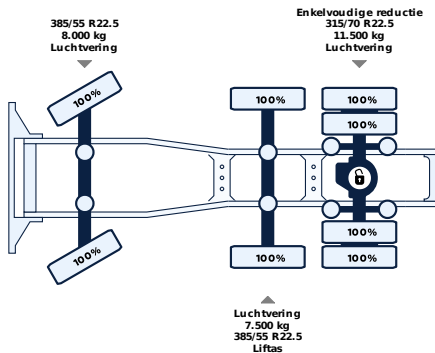

ALLE EIGENSCHAFTEN

Allgemein

ID	LVS8051
VIN	VF610C369TD003071
Kraftstoff	Diesel
Farbe	Wit
Zahl der Gänge	12
Kilometerstand	100 km
Radstand	410 cm
Motor	520 pk
Abmessungen(L x B)	651 x 250cm
Emissionnorm	Euro 6
Getriebe	Automatic
Datum der Erstzul	22-06-2026

Optionen

- ✓ 2x Schlafbett
- ✓ 9-Zoll-Multimedia-Bildschirm
- ✓ Abs
- ✓ Achslastanzeige
- ✓ Bordcomputer
- ✓ Dachspoiler
- ✓ Ferngesteuerte Zentralverriegelung der Türen
- ✓ Geschwindigkeitsbegrenzer
- ✓ Klimaanlage
- ✓ Klimakontrolle
- ✓ Kraftstofftank aus Aluminium
- ✓ Kühlschrank
- ✓ LED-Scheinwerfer
- ✓ Lederlenkrad
- ✓ Navigationssystem
- ✓ Schlafkabine
- ✓ Sonnenblende
- ✓ Sper
- ✓ Spoiler-Set
- ✓ Stabilitätskontrolle
- ✓ Standheizung
- ✓ Standklima
- ✓ Wegfahrsperre (B1)
- ✓ Zapfwellenvorbereitung

Achsen