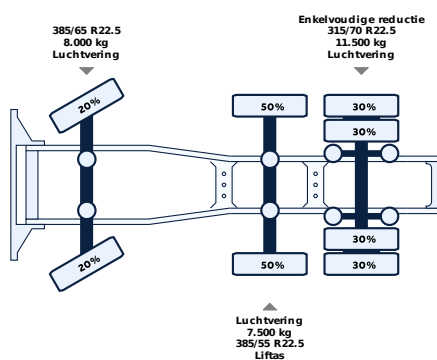

ALLE EIGENSCHAPPEN

Algemeen

ID	LVS8045
GVW	26.000 kg
VIN	VF610C360KD000493
Brandstof	Diesel
Kleur	Rood
Aantal versnellingen	12
Kilometerstand	970.000 km
brochure.empty_mass	9.935 kg
Motor	520 pk
Laadvermogen	16.065 kg
Emissienorm	Euro 6
Versnellingsbak	Automatic
1e registratie	19-06-2019

Asconfiguratie

Opties

- ✓ 2x Slaap bed
- ✓ 7 Inch Multimediasysteem
- ✓ ABS
- ✓ Aslast indicatie
- ✓ Bluetooth
- ✓ Boordcomputer
- ✓ Centrale deurvergrendeling afstandbediend
- ✓ Centrale deurvergrendeling afstandbediening
- ✓ Climate Controle
- ✓ Dagrijverlichting
- ✓ Dakspoiler
- ✓ Dubbele brandstoftank
- ✓ Elektrische ramen
- ✓ Elektrisch bedienbare ramen
- ✓ Koelkast
- ✓ Lederen stuurwiel
- ✓ Lerenbekleding
- ✓ Liftas
- ✓ Luchtvering
- ✓ Mistlampen
- ✓ Mistlampen voor
- ✓ Navigatiesysteem
- ✓ Radio / CD
- ✓ Rondom Luchtgeveerd
- ✓ Schuifschotel
- ✓ Sideskirts
- ✓ Slaapcabine
- ✓ Smarttachograaf
- ✓ Snelheidsbegrenzer
- ✓ Special Interioir
- ✓ Sper
- ✓ Spoilerset
- ✓ Standclima
- ✓ Standkachel
- ✓ Startonderbreker (B1)
- ✓ Stoel verwarming
- ✓ Verstralers
- ✓ Werklamp(en)
- ✓ Zonneklep