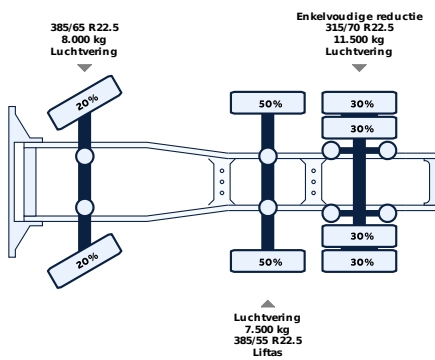

ALLE EIGENSCHAFTEN

Allgemein

ID	LVS8045
GVW	26.000 kg
VIN	VF610C360KD000493
Kraftstoff	Diesel
Farbe	Rood
Zahl der Gänge	12
Kilometerstand	970.000 km
brochure.empty_mass	9.935 kg
Motor	520 pk
Zuladung	16.065 kg
Emissionnorm	Euro 6
Getriebe	Automatic
Datum der Erstzul	19-06-2019

Achsen

Optionen

- ✓ 2x Schlafbett
- ✓ 7-Zoll-Multimediasystem
- ✓ Abs
- ✓ Achslastanzeige
- ✓ Arbeitslampe(n)
- ✓ Besonderes Interieur
- ✓ Bluetooth
- ✓ Bordcomputer
- ✓ Dachspoiler
- ✓ Doppelter Kraftstofftank
- ✓ Elektrisch betätigte Fenster
- ✓ Elektrische Fensterheber
- ✓ Fernbedienung für Zentralverriegelung
- ✓ Ferngesteuerte Zentralverriegelung der Türen
- ✓ Fernlicht
- ✓ Geschwindigkeitsbegrenzer
- ✓ Intelligenter Fahrtenschreiber
- ✓ Klimakontrolle
- ✓ Kühlschrank
- ✓ Lederbezug
- ✓ Lederlenkrad
- ✓ Liftachse
- ✓ Luftfederung
- ✓ Navigationsystem
- ✓ Nebellichter
- ✓ Nebelscheinwerfer vorne
- ✓ Radio/CD
- ✓ Rundum-Luftfederung
- ✓ Schiebeschale
- ✓ Schlafkabine
- ✓ Seitenschweller
- ✓ Sitzheizung
- ✓ Sonnenblende
- ✓ Sper
- ✓ Spoiler-Set
- ✓ Standheizung
- ✓ Standklima
- ✓ Tagfahrlicht
- ✓ Wegfahrsperre (B1)