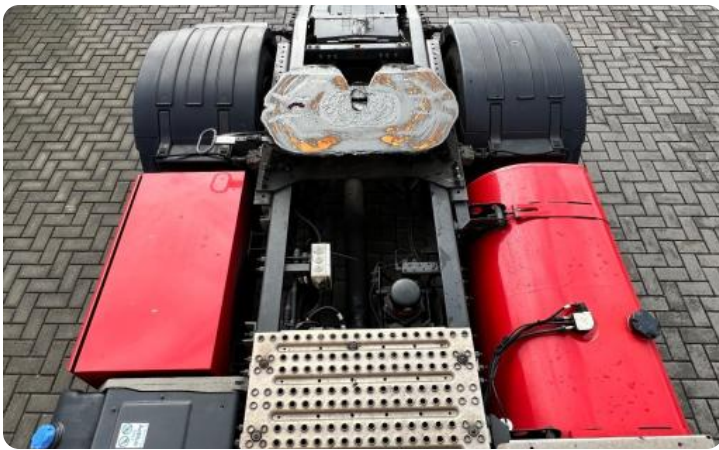

WhatsApp

+31653923043

WhatsApp +31653923043 toevoegen

Añadir WhatsApp +31653923043

Add WhatsApp +31653923043

Fügen Sie WhatsApp +31653923043 hinzu