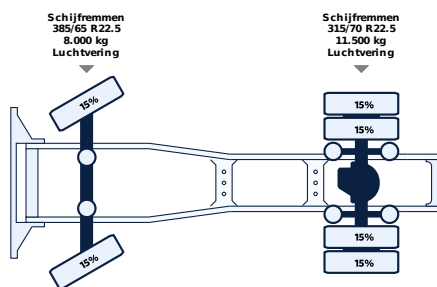

ALLE EIGENSCHAPPEN

Algemeen

ID	LVS7933
GVW	19.500 kg
VIN	VF611A360KD017148
Brandstof	Diesel
Kleur	Geel
Aantal versnellingen	12
Kilometerstand	838.942 km
APK tot	03-11-2026
brochure.empty_mass	8.093 kg
Wielbasis	380 cm
brochure.cabine_type	T cabine
Motor	520 pk
Laadvermogen	11.407 kg
Afmeting(l x b)	621 x 253cm
Emissienorm	Euro 6
Versnellingsbak	Automatic
1e registratie	26-10-2018

Opties

- ✓ Airconditioning
- ✓ Aluminium brandstoftank
- ✓ Boordcomputer
- ✓ Centrale deurvergrendeling afstandbediening
- ✓ Dakspoiler
- ✓ Electriscie ramen
- ✓ Electriscie spiegels
- ✓ Elektrisch bedienbare ramen
- ✓ Gereedschapkist
- ✓ Koelkast
- ✓ Motorrem
- ✓ Schijfremmen
- ✓ Snelheidsbegrenzer
- ✓ Spoilerset
- ✓ Standkachel
- ✓ Werklamp(en)
- ✓ Zonneklep

Asconfiguratie