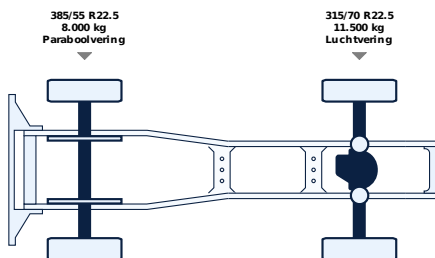

ALLE EIGENSCHAFTEN

Allgemein

ID	LVS8053
GVW	19.500 kg
VIN	VF610A362SD057816
Kraftstoff	Diesel
Farbe	Overig
Zahl der Gänge	12
Kilometerstand	33.000 km
APK-geprüft bis	09-10-2026
brochure.empty_mass	8.535 kg
Radstand	380 cm
Motor	480 pk
Zuladung	10.965 kg
Abmessungen(L x B)	599 x 253cm
Emissionnorm	Euro 6
Getriebe	Automatic
Datum der Erstzul	09-10-2025

Optionen

- ✓ 9-Zoll-Multimedia-Bildschirm
- ✓ Dachspoiler
- ✓ Geschwindigkeitsbegrenzer
- ✓ Intelligenter Fahrtschreiber
- ✓ Klimakontrolle
- ✓ LED-Beleuchtung
- ✓ Lederlenkrad
- ✓ Rückfahrkamera
- ✓ Seitenschweller
- ✓ Sonnenblende
- ✓ Spoiler-Set
- ✓ Standheizung
- ✓ Turbo-Compound
- ✓ Abs
- ✓ Ferngesteuerte Zentralverriegelung der Türen
- ✓ Hydraulischer Zylinder / Schubboden
- ✓ Klimaanlage
- ✓ Kraftstofftank aus Aluminium
- ✓ LED-Scheinwerfer
- ✓ Parkklimaanlage
- ✓ Schlafkabine
- ✓ Sitzheizung
- ✓ Spoiler
- ✓ Stabilitätskontrolle
- ✓ Tagfahrlicht
- ✓ Wegfahrsperr (B1)

Achsen