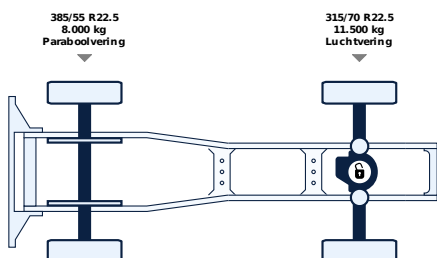

ALLE EIGENSCHAPPEN

Algemeen

ID	LVS8013
GVW	19.500 kg
VIN	VF610A366SD058029
Brandstof	Diesel
Kleur	Wit
Aantal versnellingen	12
Kilometerstand	19.500 km
APK tot	30-04-2027
brochure.empty_mass	8.535 kg
Wielbasis	380 cm
Motor	480 pk
Laadvermogen	10.965 kg
Afmeting(l x b)	599 x 253cm
Emissienorm	Euro 6
Versnellingsbak	Automatic
1e registratie	30-04-2025

Opties

- ✓ 2x Slaap bed
- ✓ 9 inch Multimedia screen
- ✓ ABS
- ✓ Achterijcamera
- ✓ Airconditioning
- ✓ Aluminium brandstoftank
- ✓ Centrale deurvergrendeling afstandbediend
- ✓ Dagrijverlichting
- ✓ Dakspoiler
- ✓ Dubbele brandstoftank
- ✓ Koelkast
- ✓ Lane Keeping Support
- ✓ Lederen stuurwiel
- ✓ Led koplampen
- ✓ LED verlichting
- ✓ Nato stekker
- ✓ Onderhouds historie
- ✓ PTO Voorbereiding
- ✓ Sideskirts
- ✓ Slaapcabine
- ✓ Smarttachograaf
- ✓ Snelheidsbegrenzer
- ✓ Spoilers
- ✓ Spoilerset
- ✓ Stabiliteitscontrole
- ✓ Standairconditioning
- ✓ Standkachel
- ✓ Startonderbreker (B1)
- ✓ Stoel verwarming
- ✓ Turbo Compound
- ✓ Verstralers
- ✓ Werklamp(en)
- ✓ Zonneklep

Asconfiguratie