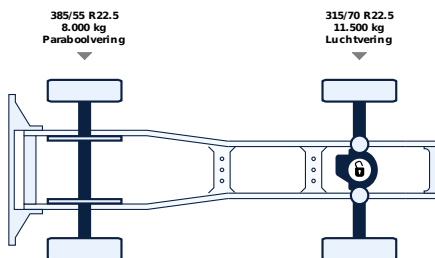

ALLE EIGENSCHAFTEN

Allgemein

ID	LVS8013
GVW	19.500 kg
VIN	VF610A366SD058029
Kraftstoff	Diesel
Farbe	Wit
Zahl der Gänge	12
Kilometerstand	19.500 km
APK-geprüft bis	30-04-2027
brochure.empty_mass	8.535 kg
Radstand	380 cm
Motor	480 pk
Zuladung	10.965 kg
Abmessungen(L x B)	599 x 253cm
Emissionnorm	Euro 6
Getriebe	Automatic
Datum der Erstzul	30-04-2025

Optionen

- ✓ 2x Schlafbett
- ✓ 9-Zoll-Multimedia-Bildschirm
- ✓ Abs
- ✓ Arbeitslampe(n)
- ✓ Dachspoiler
- ✓ Doppelter Kraftstofftank
- ✓ Ferngesteuerte Zentralverriegelung der Türen
- ✓ Fernlicht
- ✓ Geschwindigkeitsbegrenzer
- ✓ Intelligenter Fahrtenschreiber
- ✓ Klimaanlage
- ✓ Kraftstofftank aus Aluminium
- ✓ Kühlschrank
- ✓ LED-Beleuchtung
- ✓ LED-Scheinwerfer
- ✓ Lederlenkrad
- ✓ NATO-Stecker
- ✓ Parkklimaanlage
- ✓ Rückfahrkamera
- ✓ Schlafkabine
- ✓ Seitenschweller
- ✓ Sitzheizung
- ✓ Sonnenblende
- ✓ Spoiler
- ✓ Spoiler-Set
- ✓ Spurhalteunterstützung
- ✓ Stabilitätskontrolle
- ✓ Standheizung
- ✓ Tagfahrlicht
- ✓ Turbo-Compound
- ✓ Wartungshistorie
- ✓ Wegfahrsperre (B1)
- ✓ Zapfwellenvorbereitung

Achsen