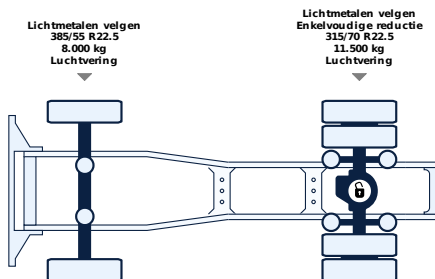

ALLE EIGENSCHAPPEN

Algemeen

ID	LVS8052
GVW	19.500 kg
VIN	VF610A369SD057697
Brandstof	Diesel
Kleur	Bruin
Aantal versnellingen	12
Kilometerstand	65.000 km
APK tot	16-04-2027
brochure.empty_mass	8.687 kg
Wielbasis	380 cm
Motor	480 pk
Laadvermogen	10.813 kg
Afmeting(l x b)	621 x 253cm
Emissienorm	Euro 6
Versnellingsbak	Automatic
1e registratie	16-04-2025

Opties

- ✓ 2x Slaap bed
- ✓ 9 inch Multimedia screen
- ✓ ABS
- ✓ Alcoa velgen
- ✓ Climate Controle
- ✓ Dagrijverlichting
- ✓ Hydrauliek Kipper / Walking floor
- ✓ LED verlichting
- ✓ Luchthoorn
- ✓ Nato stekker
- ✓ Sideskirts
- ✓ Slaapcabine
- ✓ Smarttachograaf
- ✓ Snelheidsbegrenzer
- ✓ Spoilerset
- ✓ Stabiliteitscontrole
- ✓ Standclima
- ✓ Standkachel
- ✓ Startonderbreker (B1)
- ✓ Zonneklep

Asconfiguratie