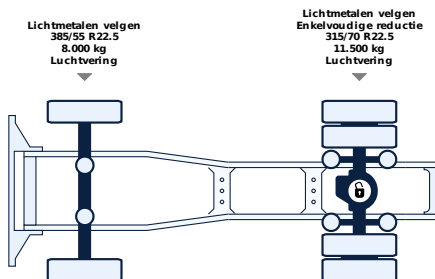

ALLE EIGENSCHAFTEN

Allgemein

ID	LVS8052
GVW	19.500 kg
VIN	VF610A369SD057697
Kraftstoff	Diesel
Farbe	Bruin
Zahl der Gänge	12
Kilometerstand	65.000 km
APK-geprüft bis	16-04-2027
brochure.empty_mass	8.687 kg
Radstand	380 cm
Motor	480 pk
Zuladung	10.813 kg
Abmessungen(L x B)	621 x 253cm
Emissionnorm	Euro 6
Getriebe	Automatic
Datum der Erstzul	16-04-2025

Optionen

- ✓ 2x Schlafbett
- ✓ 9-Zoll-Multimedia-Bildschirm
- ✓ Abs
- ✓ Alcoa-Felgen
- ✓ Geschwindigkeitsbegrenzer
- ✓ Hydraulischer Klipper / Schubboden
- ✓ Intelligenter Fahrtenstreiber
- ✓ Klimakontrolle
- ✓ LED-Beleuchtung
- ✓ Lufthorn
- ✓ NATO-Stecker
- ✓ Schlafkabine
- ✓ Seitenschweller
- ✓ Sonnenblende
- ✓ Spoiler-Set
- ✓ Stabilitätskontrolle
- ✓ Standheizung
- ✓ Standklima
- ✓ Tagfahrlicht
- ✓ Wegfahrsperr (B1)

Achsen