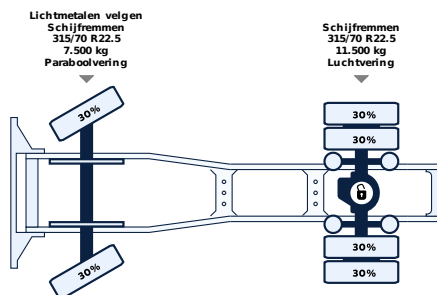

ALLE EIGENSCHAFTEN

Allgemein

ID	LVS7919
GVW	18.000 kg
VIN	VF611A162JD027049
Kraftstoff	Diesel
Farbe	Rood
Zahl der Gänge	12
Kilometerstand	720.000 km
brochure.empty_mass	7.625 kg
brochure.cabine_type	T cabine
Motor	430 pk
Zuladung	10.375 kg
Emissionnorm	Euro 6
Getriebe	Automatic
Datum der Erstzul	24-04-2018

Optionen

- ✓ 2x Schlafbett
- ✓ Abs
- ✓ ADR-Kategorien: EX/II, EX/III, AT, FL
- ✓ ADR-LKW
- ✓ Arbeitslampe(n)
- ✓ Bordcomputer
- ✓ EBS
- ✓ Geschwindigkeitsbegrenzer
- ✓ Intelligenter Fahrtschreiber
- ✓ Klimakontrolle
- ✓ Kraftstofftank aus Aluminium
- ✓ Kühlschrank
- ✓ Nebellichter
- ✓ Sonnenblende
- ✓ Standheizung
- ✓ Tagfahrlicht
- ✓ Wegfahrsperre (B1)
- ✓ Zapfwelle

Achsen