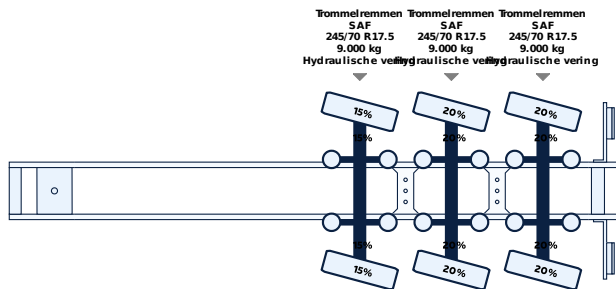

ALLE EIGENSCHAPPEN

Algemeen

ID	LVS7974
GVW	51.000 kg
VIN	XMREUR00080000452
Kleur	Overig
Kilometerstand	0 km
brochure.empty_mass	16.240 kg
Laadvermogen	34.760 kg
Afmeting(l x b)	274cm
1e registratie	08-12-2008

Opties

- ✓ ABS
- ✓ Demontable Neck
- ✓ Gereedschapkast
- ✓ Radiografische besturing
- ✓ Stuuras
- ✓ Verbreeders
- ✓ Zwaailampen
- ✓ Centrale smering
- ✓ EBS
- ✓ Luchtvering
- ✓ SAF Assen
- ✓ Stuuras (hydraulisch)
- ✓ Werklamp(en)
- ✓ ZZ Kenteken

Asconfiguratie

Opbouwgegevens

Opbouw

Dieplader