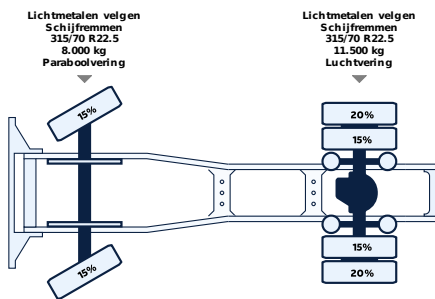

ALLE EIGENSCHAFTEN

Allgemein

ID	LVS8009
GVW	19.500 kg
VIN	WDB96340310181582
Kraftstoff	Diesel
Farbe	Rood
Zahl der Gänge	12
Kilometerstand	900.660 km
APK-geprüft bis	09-12-2026
brochure.empty_mass	7.905 kg
Radstand	385 cm
brochure.cabine_type	Big Space
Motor	450 pk
Zuladung	11.595 kg
Abmessungen(L x B)	631 x 250cm
Emissionnorm	Euro 6
Getriebe	Automatic
Datum der Erstzul	06-12-2017

Optionen

- ✓ 2x Schlafbett
- ✓ Abs
- ✓ Arbeitslampe(n)
- ✓ Dachspoiler
- ✓ Elektrisch betätigte Fenster
- ✓ Elektrisch verstellbare Außenspiegel
- ✓ Fernbedienung für Zentralverriegelung
- ✓ Klimaanlage
- ✓ Kraftstofftank aus Aluminium
- ✓ Kühlschrank
- ✓ Luftfederung
- ✓ Lufthorn
- ✓ Motorbremse
- ✓ Nebellichter
- ✓ Scheibenbremsen
- ✓ Sonnenblende
- ✓ Spoiler
- ✓ Standheizung
- ✓ Standklima
- ✓ Werkzeugkasten
- ✓ Xenon-Beleuchtung
- ✓ Zentralschmierung

Achsen