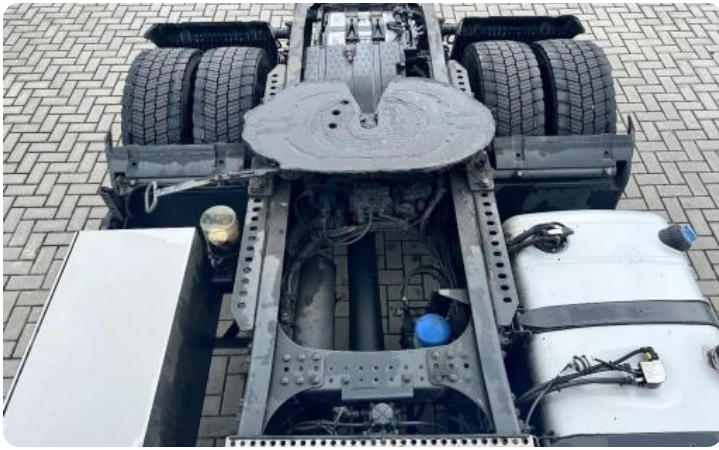

WhatsApp

+31653923043

WhatsApp +31653923043 toevoegen

Añadir WhatsApp +31653923043

Add WhatsApp +31653923043

Folgen Sie WhatsApp +31653923043 hinzu