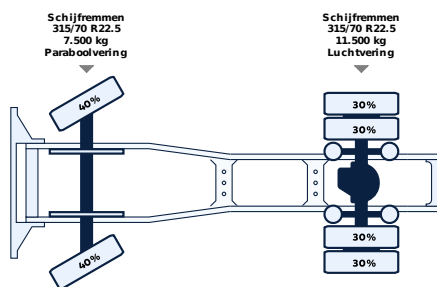

ALLE EIGENSCHAPPEN

Algemeen

ID	LVS8008
GVW	19.000 kg
VIN	WDB96340310272816
Brandstof	Diesel
Kleur	Overig
Aantal versnellingen	12
Kilometerstand	699.702 km
APK tot	20-07-2026
brochure.empty_mass	7.634 kg
Wielbasis	370 cm
brochure.cabine_type	Stream space
Motor	400 pk
Laadvermogen	11.366 kg
Afmeting(l x b)	616 x 250cm
Emissienorm	Euro 6
Versnellingsbak	Automatic
1e registratie	20-07-2018

Opties

- ✓ ABS
- ✓ Aluminium brandstoftank
- ✓ Electrische spiegels
- ✓ Koelkast
- ✓ Luchtvering
- ✓ Motorrem
- ✓ Schijfremmen
- ✓ Standkachel
- ✓ Zonneklep
- ✓ Airconditioning
- ✓ Dakspoiler
- ✓ Elektrisch bedienbare ramen
- ✓ Luchthoorn
- ✓ Mistlampen
- ✓ Radio / CD
- ✓ Slaapcabine
- ✓ Werklamp(en)

Asconfiguratie