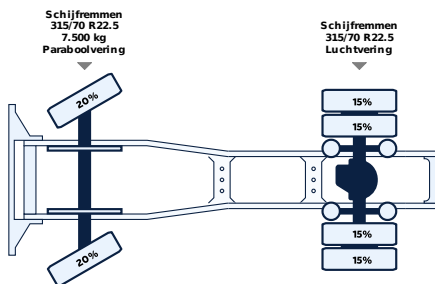

ALLE EIGENSCHAPPEN

Algemeen

ID	LVS8029
GVW	18.000 kg
VIN	W1T96340310598212
Brandstof	Diesel
Kleur	Wit
Aantal versnellingen	12
Kilometerstand	393.084 km
APK tot	01-10-2026
brochure.empty_mass	8.173 kg
Motor	480 pk
Laadvermogen	9.827 kg
Emissienorm	Euro 6
Versnellingsbak	Automatic
1e registratie	21-03-2022

Opties

- ✓ 2x Slaap bed
- ✓ Airconditioning
- ✓ Boordcomputer
- ✓ Dubbele brandstoftank
- ✓ ESP
- ✓ Luchthoorn
- ✓ Mistlampen voor
- ✓ Radio Bluetooth
- ✓ Schijfremmen
- ✓ Snelheidsbegrenzer
- ✓ Werklamp(en)
- ✓ ABS
- ✓ Aluminium brandstoftank
- ✓ Dakspoiler
- ✓ Elektrische ramen
- ✓ Koelkast
- ✓ Luchtvering
- ✓ Motorrem
- ✓ Retarder
- ✓ Sideskirts
- ✓ Standkachel
- ✓ Zonneklep

Asconfiguratie