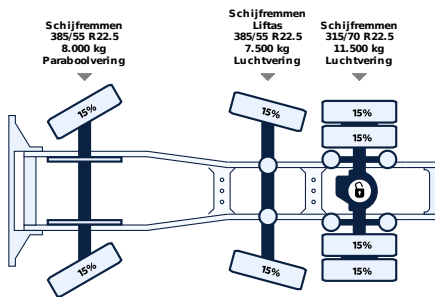

ALLE EIGENSCHAFTEN

Allgemein

ID	LVS8014
GVW	27.000 kg
VIN	WMA24XZZ2LP134224
Kraftstoff	Diesel
Farbe	Groen
Zahl der Gänge	14
Kilometerstand	886.089 km
APK-geprüft bis	29-08-2026
brochure.empty_mass	8.637 kg
Radstand	415 cm
brochure.cabine_type	XXL cabine
Motor	500 pk
Zuladung	18.363 kg
Abmessungen(L x B)	688 x 255cm
Emissionnorm	Euro 6
Getriebe	Automatic
Datum der Erstzul	29-08-2019

Optionen

- ✓ 2x Schlafbett
- ✓ Arbeitslampe(n)
- ✓ Elektrisch betätigte Fenster
- ✓ Ferngesteuerte Zentralverriegelung der Türen
- ✓ Geschwindigkeitsbegrenzer
- ✓ Kaffeemaschine
- ✓ Klimakontrolle
- ✓ LED-Beleuchtung
- ✓ Liftachse
- ✓ Radio/CD
- ✓ Signalfeuer
- ✓ Sonnenblende
- ✓ Standklima
- ✓ Wechselrichter 24V - 230V
- ✓ Werkzeugkasten
- ✓ Abs
- ✓ Doppelter Kraftstofftank
- ✓ Elektrische Spiegel
- ✓ Fernlicht
- ✓ Intelligenter Fahrtschreiber
- ✓ Klimaanlage
- ✓ Kühlschrank
- ✓ LED-Scheinwerfer
- ✓ NATO-Stecker
- ✓ Radiodisplay 7 Zoll
- ✓ Sitzheizung
- ✓ Standheizung
- ✓ Tagfahrlicht
- ✓ Wegfahrsperre (B1)

Achsen