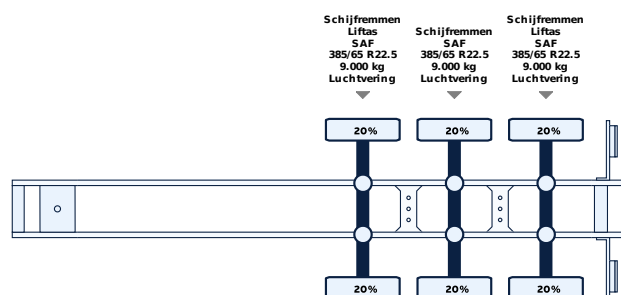

Opties

- ✓ ABS
- ✓ EBS
- ✓ SAF Assen
- ✓ Schuifdak
- ✓ Steunpoten
- ✓ Werklamp(en)
- ✓ Coilgoot
- ✓ Liftas
- ✓ Schijf remmen
- ✓ Sjorogen
- ✓ Wabco

Opbouwgegevens

Opbouw

Schuifzeilen

Asconfiguratie

WhatsApp