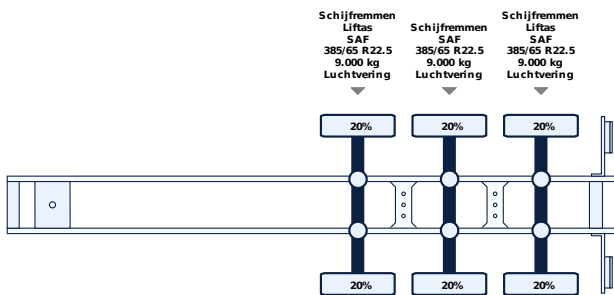

ALLE EIGENSCHAFTEN

Allgemein

ID	LVS8017
GVW	39.000 kg
VIN	YB4514093AL041809
Farbe	Overig
Kilometerstand	0 km
APK-geprüft bis	12-01-2026
brochure.empty_mass	7.820 kg
Radstand	912 cm
Zuladung	31.180 kg
Abmessungen(L x B)	1391 x 255cm
Datum der Erstzul	30-12-2010

Optionen

- ✓ Abs
- ✓ Coilmulde
- ✓ Liftachse
- ✓ Scheibenbremsen
- ✓ Stützbeine
- ✓ Zurraugen
- ✓ Arbeitslampe(n)
- ✓ EBS
- ✓ SAF Assen
- ✓ Schiebedach
- ✓ Wabco

Aufbaudaten

Aufbau

Schufzeilen

Achsen