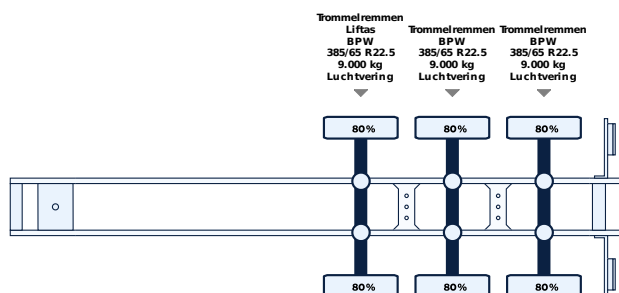

Opbouwgegevens

Opbouw	Schuifzeilen
Afmeting opbouw (L x B x H)	1360 x 250 x 265cm

Asconfiguratie

WhatsApp

+31653923043

🇳🇱 Whatsapp +31653923043 toevoegen

1. Scan de QR-code met je telefoon
2. En vertel ons in welk voertuig u interesse heeft.
3. En wij helpen u verder.